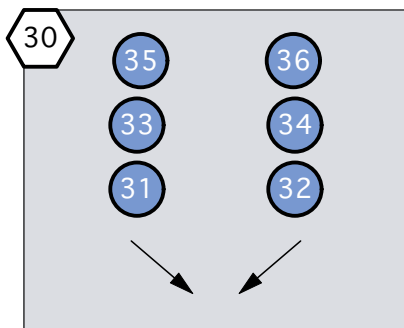

MAGIC SHEET

COLORBLASTS

FRONT LIGHT

SIDE LIGHT

BX TEXT

SET TEXT

BOOMS

FREEDOM PAR

PRACTICALS

TRIANGLE

DECK COLORBLASTS

PLANO SPECIALS

ANNE SPECIALS / AREA LX

1001 - HOUSE LX

- 83 - PAPER LANTERN
- 82 - LANTERN STRING
- 81 - STRING LIGHTS

GEN. SPECIALS