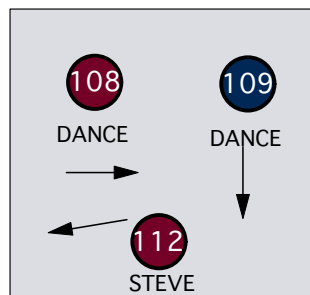

MAGIC SHEET

COLORBLASTS

FRONT LIGHT

SIDE LIGHT

BX TEXT

SET TEXT

BOOMS

FREEDOM PAR

PRACTICALS

TRIANGLE

DECK COLORBLASTS

PLANO SPECIALS

ANNE SPECIALS / AREA LX

1001 - HOUSE LX

- 83 - PAPER LANTERN
- 82 - LANTERN STRING
- 81 - STRING LIGHTS

GEN. SPECIALS