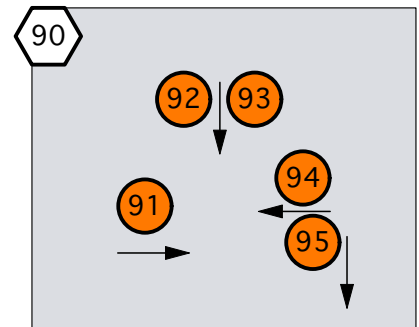

MAGIC SHEET

COLORBLASTS

FRONT LIGHT

SIDE LIGHT

BX TEXT

SET TEXT

BOOMS

FREEDOM PAR