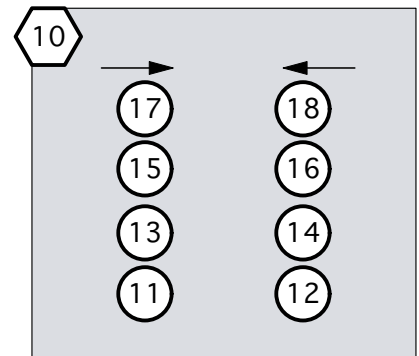

MAGIC SHEET

COLORBLASTS

FRONT LIGHT

SIDE LIGHT

BX TEXT

SET TEXT

BOOMS

FREEDOM PAR

PRACTICALS

TRIANGLE

DECK COLORBLASTS

PLANO SPECIALS

ANNE SPECIALS / AREA LX

1001 - HOUSE LX

- 83 - PAPER LANTERN
- 82 - LANTERN STRING
- 81 - STRING LIGHTS

GEN. SPECIALS