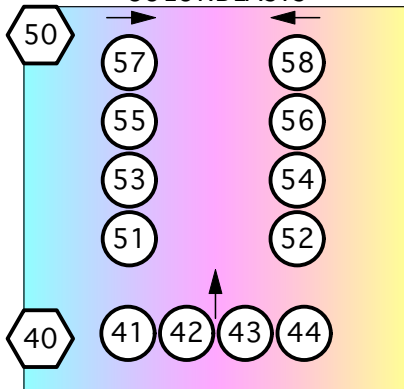

MAGIC SHEET

COLORBLASTS

FRONT LIGHT

SIDE LIGHT

BX TEXT

SET TEXT

BOOMS

FREEDOM PAR

PRACTICALS

TRIANGLE

DECK COLORBLASTS

PLANO SPECIALS

ANNE SPECIALS / AREA LX

1001 - HOUSE LX

- 83 - PAPER LANTERN
- 82 - LANTERN STRING
- 81 - STRING LIGHTS

GEN. SPECIALS