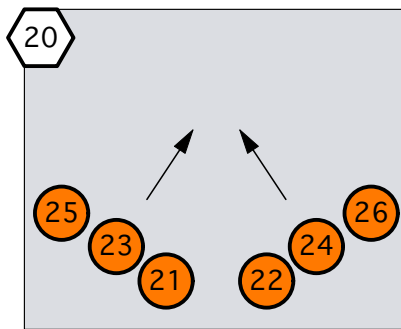

MAGIC SHEET

COLORBLASTS

FRONT LIGHT

SIDE LIGHT

BX TEXT

SET TEXT

BOOMS

FREEDOM PAR

PRACTICALS

TRIANGLE

DECK COLORBLASTS

PLANO SPECIALS

ANNE SPECIALS / AREA LX

1001 - HOUSE LX

- 83 - PAPER LANTERN
- 82 - LANTERN STRING
- 81 - STRING LIGHTS

GEN. SPECIALS