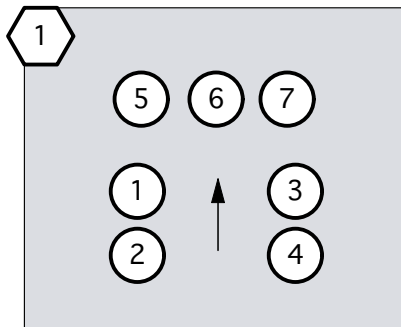

MAGIC SHEET

COLORBLASTS

FRONT LIGHT

SIDE LIGHT

BX TEXT

SET TEXT

BOOMS

FREEDOM PAR

PRACTICALS

TRIANGLE

DECK COLORBLASTS

PLANO SPECIALS

ANNE SPECIALS / AREA LX

1001 - HOUSE LX

- 83 - PAPER LANTERN
- 82 - LANTERN STRING
- 81 - STRING LIGHTS

GEN. SPECIALS